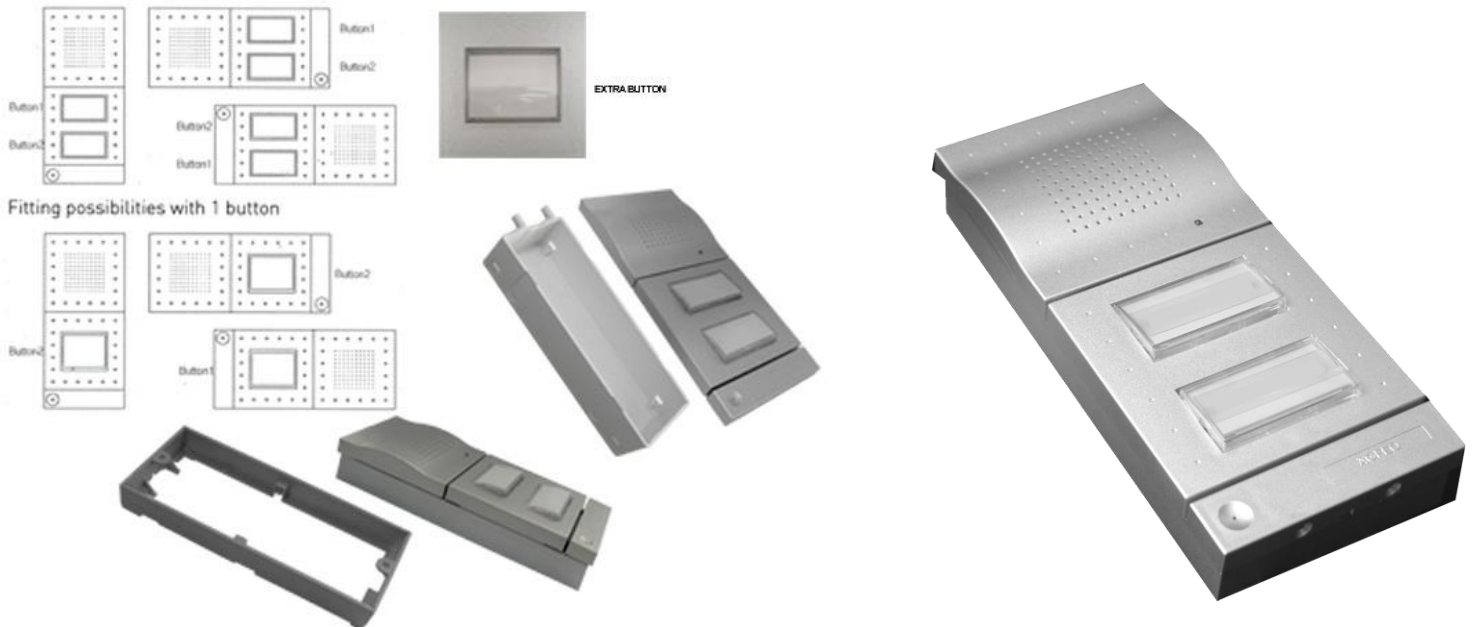

ΘΥΡΟΤΗΛΕΦΩΝΟ AGFEO TFE-2 1-2 ΚΟΥΜΠΙΑ

Το θυροτηλέφωνο **AGFEO TFE-2** χάρη στην κομψότητα και στην ασφάλεια που παρέχει είναι η ιδανική λύση για κάθε είδος εταιρείας-κατοικίας. Σας επιτρέπει να επικοινωνείτε με τους επισκέπτες που βρίσκονται στην πόρτα σας περιορίζοντας αισθητά την πιθανότητα απρόσμενων εισβολών και παραβιάσεων στον χώρο σας.

Τοποθετείται **εύκολα επιτοίχια οριζόντια ή κατακόρυφα** σύμφωνα με την αρχιτεκτονική του κάθε κτιρίου και διαθέτει **έξτρα ανταλλακτικό για ένα μεγάλο πλήκτρο ή δυο μικρά, με φωτιζόμενα πλήκτρα** και με μεγάλη ευκολία αλλαγής ονομάτων.

Το θυροτηλέφωνο **AGFEO TFE-2 module 402** με σύνδεση για δύο μονάδες τετράκλωνου τηλεφωνικού καλωδίου διαθέτει λειτουργίες όπως ο **απομακρυσμένος έλεγχος για τα φώτα ή τα παραθυρόφυλλα** πάντα εάν υποστηρίζεται η λειτουργία αυτή και από τις υπόλοιπες μονάδες. Τέλος το θυροτηλέφωνο **AGFEO TFE-2** είναι **συμβατό με όλα τα τηλεφωνικά κέντρα της AGFEO.**

-ΔΙΑΣΤΑΣΕΙΣ: 23,50 x 10,40 x 3,30cm

«Κλασικός, διαχρονικός σχεδιασμός με προηγμένη τεχνολογία»